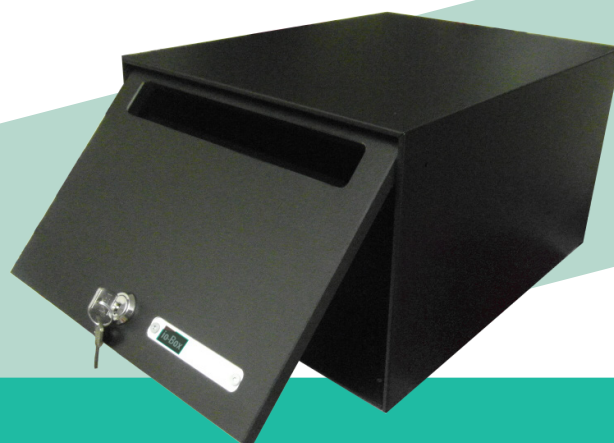

Opties QUARTZ-lijn

Gravering

In de plaat ingesneden gravering in ZWART-WIT-NATUREL volgens de kleur van het deurtje.

Omkadering

Het brievenbussengeheel kan in een fraai afgewerkt kader geplaatst worden, met bijkomende vakken voor publiciteit, een schuin afdak en vulplaten. Er is keuze uit tal van uitvoeringen.

“Standaard” afwerking :

Melamine platen van 18 mm dikte in de kleuren : ZWART, WIT, LICHTGRIJS of DONKERGRIJS

“Traditionele” houten afwerking met verniste meubelplaten van 19 mm dikte :

In uitvoering :
SAPELLI, EIKEN, BEUKEN, KERSEN of WENGÉ

“Karaktervolle” afwerking :

- Laminaat 19 mm dik in ZWART of WIT
- Laminaat 18 mm dik in STYLINART SILVER ALU
- Massief TRESPA 10 mm dik METEON EXTERIOR M 51.0.1 (afwerking grijs aluminium)
- Massief TRESPA 10 mm METEON EXTERIOR (afwerking zwart of wit)
- MDF plaat 18 mm gelakt in RAL kleur naar keuze (*)
- MDF plaat 30 mm gelakt in RAL kleur naar keuze (*)

(*) keuze uit de standaard RAL kleurenwaaier.