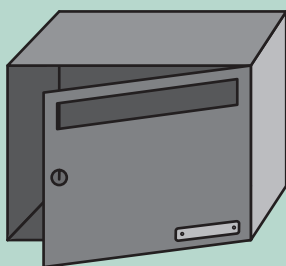

io-Box

QUARTZ-lijn

**Letterboxes
Concept & Design**

Technische documentatie

QUARTZ-lijn

Onze QUARTZ-lijn bevat modules voor binnen van het type “enkele deur” (inbrengen en uithalen van de post langs de voorzijde) met een behuizing in elektroverzinkt staal (8/10 mm) en een stevig deurtje in massief TRESPA 13 mm dik. Alle brievenbussen zijn voorzien van een slot met twee sleutels en een naamplaatje dat door een kliksysteem eenvoudig te verwijderen is. De gleuf voor de poststukken is voorzien van een geïntegreerd antidiefstalsysteem.

Wij bouwen onze brievenbusgehelen op maat, samengesteld volgens uw specifieke behoeften. De combinaties zijn quasi onbegrensd volgens het aantal gewenste eenheden, hetzij met identieke, hetzij met verschillende afmetingen.

U heeft in de QUARTZ-lijn de keuze uit verschillende groottes, waarbij de hoogte in stappen van 110 mm wijzigt. Wij kunnen aan uw specifieke wensen voldoen door in éénzelfde geheel brievenbussen van verschillende hoogtes te integreren (bijvoorbeeld samenstelling van een geheel met kleine modules voor appartementen en een geheel met grote modules voor handelsruimtes).

hetzij zijdelings van links naar rechts

hetzij verticaal van onder naar boven

Hierdoor is de voorzijde maximaal toegankelijk

io-Box

De weldoordachte volumes zijn perfect geschikt voor een comfortabele en kreukvrije levering van uw poststukken, die mooi vlak over de volledige diepte uitgespreid worden, met een maximaal gebruik van de beschikbare ruimte in een minimaal volume. De modules van de KWARTS-lijn bestaan in 5 verschillende afmetingen.